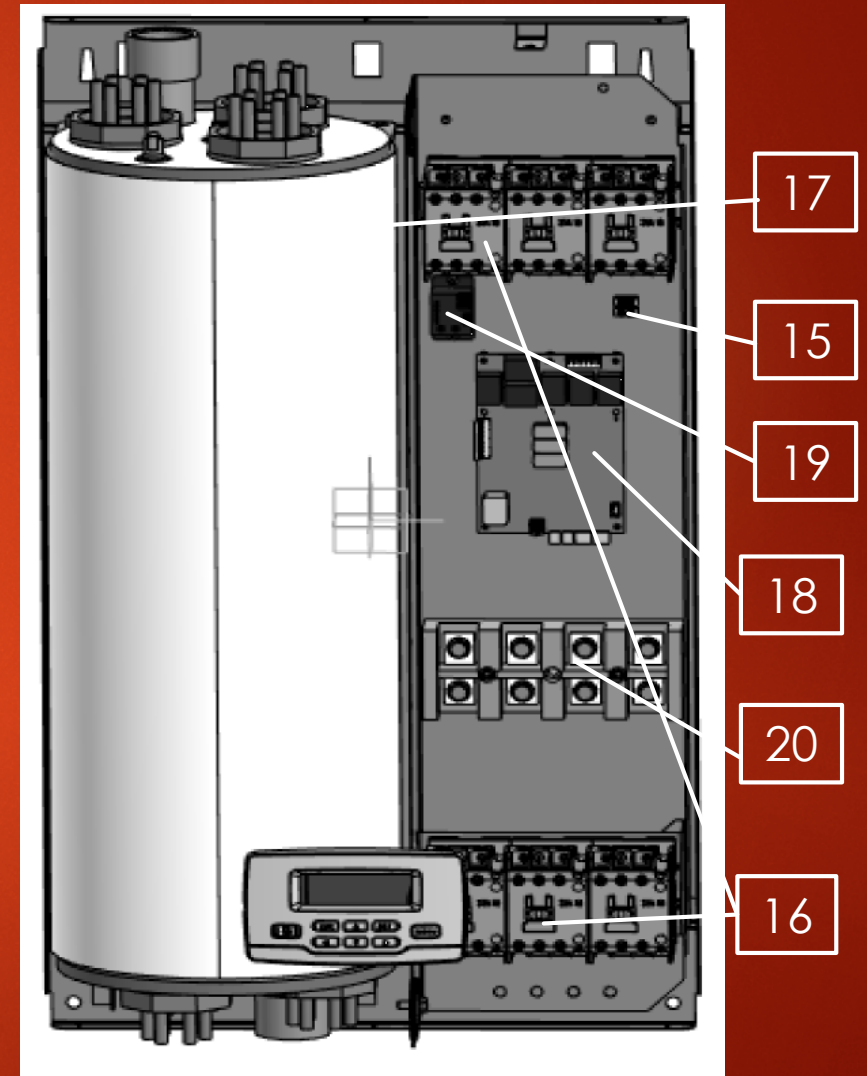

Блок управления с графическим дисплеем

Отображает все параметры системы:

- ✓ Количество работающих ступеней мощности
- ✓ Текущая/заданная $t^{\circ}\text{C}$ теплоносителя
- ✓ Текущая/заданная $t^{\circ}\text{C}$ воздуха в помещении
- ✓ Текущий режим работы
- ✓ Текущее время

- ✓ **Полная расшифровка возможных ошибок**

Вид котла ЭВАН Practic со снятым передним кожухом (3-28 кВт)

- 1 – задняя панель
- 2 – зажим заземления
- 3 – корпус котла в теплоизоляции
- 4 – входной патрубок со внутренней резьбой G 1¼"
- 5 – выходной патрубок со внутренней резьбой G 1¼"
- 6 – блоки ТЭН
- 7 – рабочий датчик температуры теплоносителя
- 8 – аварийный термовыключатель с самовозвратом
- 9 – силовая панель
- 10 – блок клемм
- 11 – электромагнитный контактор
- 12 – набор силовых реле
- 13 – плата управления
- 14 – блок клемм для подключения насоса
- 15 – закладная

Вид котла ЭВАН *Practic* со снятым передним кожухом (36-120 кВт)

- 15 – блок клемм для подключения насоса
- 16 – электромагнитные контакторы
- 17 – корпус котла в теплоизоляции
- 18 – плата управления
- 19 – реле управления насосом
- 20 – блок клеммных колодок