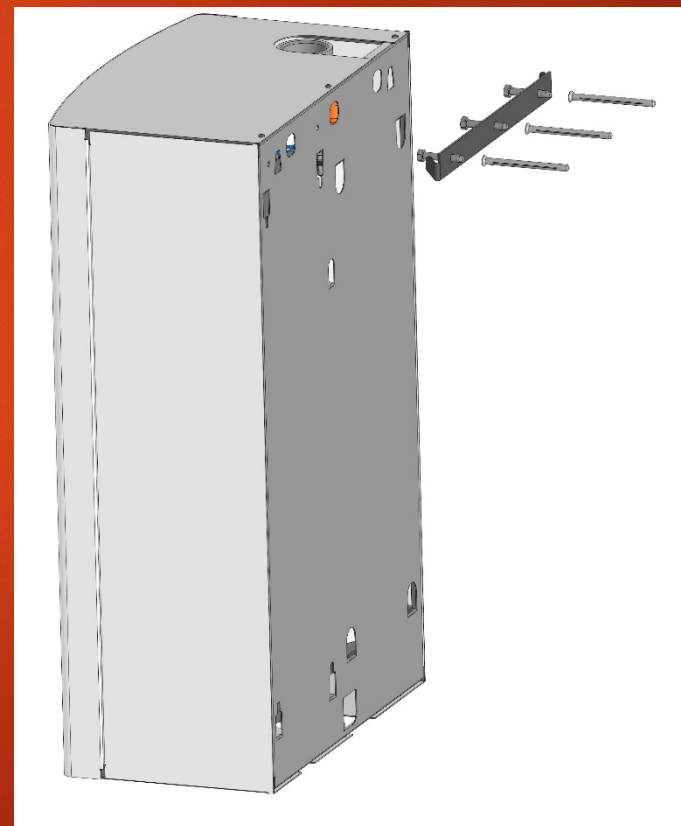

Электрический котел ЭВАН PRACTIC

НОВИНКА
ОКТАБРЬ 2020

2 КОМПЛЕКТАЦИИ

PRACTIC 3-120 (котел)

PRACTIC PUMP 3-28 (котел и насос Wilo RS 15/5-3PI в коробке)

RS 15/5-3PI

Преимущества

- ✓ **интеллектуальная система управления** с учетом погоды и текущего уровня теплопотерь, максимальная энергоэффективность;
- ✓ **управление нагревом по температуре воздуха** (датчик в комплекте)
- ✓ **погодозависимый алгоритм двойного регулирования нагрева**, учитывающий динамики температуры воздуха в комнате и на улице (**датчики в комплекте**);
- ✓ **управление ГВС в бойлере косвенного нагрева** (рекомендуем модуль управления ГВС EVAN AQUA)
- ✓ **ТЭНы из нержавеющей стали** Backer Electro Cz (Чехия);
- ✓ **увеличенный ресурс нагревательных элементов** благодаря ротации ТЭН.

Блок управления с графическим дисплеем

Отображает все параметры системы:

- ✓ Количество работающих ступеней мощности
- ✓ Текущая/заданная $t^{\circ}\text{C}$ теплоносителя
- ✓ Текущая/заданная $t^{\circ}\text{C}$ воздуха в помещении
- ✓ Текущий режим работы
- ✓ Текущее время

- ✓ **Полная расшифровка возможных ошибок**

Вид котла ЭВАН Practic со снятым передним кожухом (3-28 кВт)

- 1 – задняя панель
- 2 – зажим заземления
- 3 – корпус котла в теплоизоляции
- 4 – входной патрубок со внутренней резьбой G 1¼"
- 5 – выходной патрубок со внутренней резьбой G 1¼"
- 6 – блоки ТЭН
- 7 – рабочий датчик температуры теплоносителя
- 8 – аварийный термовыключатель с самовозвратом
- 9 – силовая панель
- 10 – блок клемм
- 11 – электромагнитный контактор
- 12 – набор силовых реле
- 13 – плата управления
- 14 – блок клемм для подключения насоса
- 15 – закладная