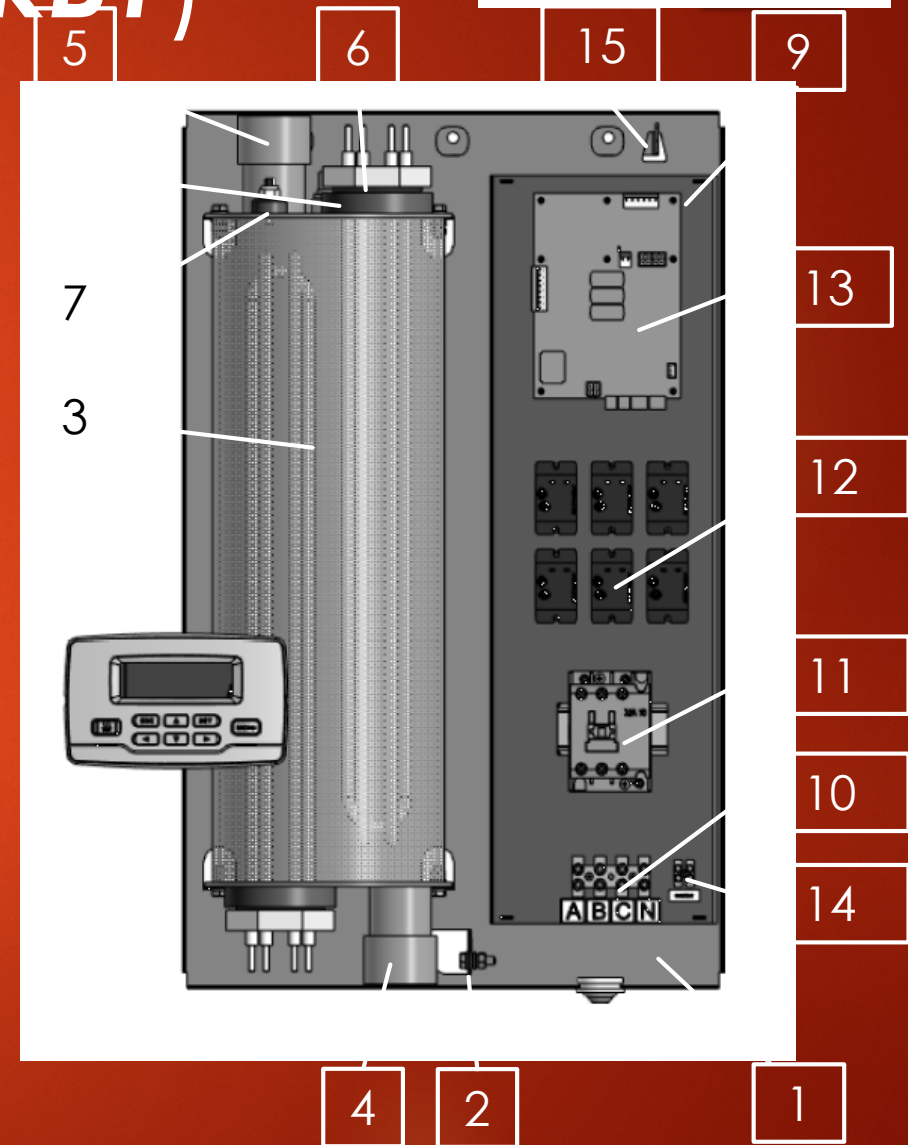

Блок управления с графическим дисплеем

Отображает все параметры системы:

- ✓ Количество работающих ступеней мощности
- ✓ Текущая/заданная $t^{\circ}\text{C}$ теплоносителя
- ✓ Текущая/заданная $t^{\circ}\text{C}$ воздуха в помещении
- ✓ Текущий режим работы
- ✓ Текущее время

- ✓ **Полная расшифровка возможных ошибок**

Вид котла ЭВАН Practic со снятым передним кожухом (3-28 кВт)

- 1 – задняя панель
- 2 – зажим заземления
- 3 – корпус котла в теплоизоляции
- 4 – входной патрубок со внутренней резьбой G 1¼"
- 5 – выходной патрубок со внутренней резьбой G 1¼"
- 6 – блоки ТЭН
- 7 – рабочий датчик температуры теплоносителя
- 8 – аварийный термовыключатель с самовозвратом
- 9 – силовая панель
- 10 – блок клемм
- 11 – электромагнитный контактор
- 12 – набор силовых реле
- 13 – плата управления
- 14 – блок клемм для подключения насоса
- 15 – закладная

Вид котла ЭВАН *Practic* со снятым передним кожухом (36-120 кВт)

- 15 – блок клемм для подключения насоса
- 16 – электромагнитные контакторы
- 17 – корпус котла в теплоизоляции
- 18 – плата управления
- 19 – реле управления насосом
- 20 – блок клеммных колодок